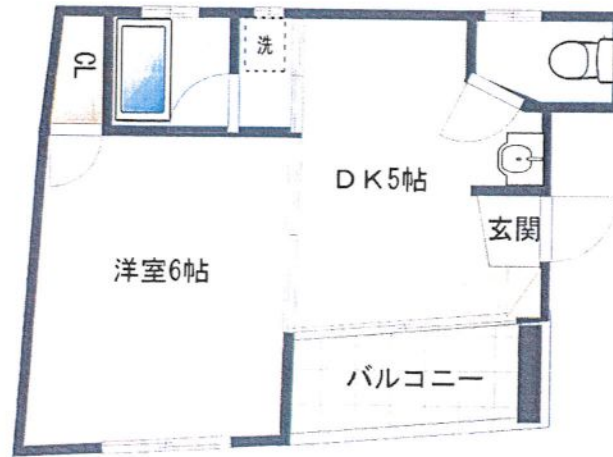

貸マンション

代々木上原駅

田中ビル 201

間取り
1DK

専有面積
27.00㎡

築年月
1993年11月

チェックポイント!

角部屋、B・T別、システムキッチン、収納スペース、シューズボックス、室内洗濯機置場、フローリング、エアコン、オートロック、バルコニー、エレベーター

物件種目	貸マンション
最寄駅	代々木上原
間取タイプ	1DK
賃貸条件	賃料 89,000円
	礼金1ヶ月 敷金1ヶ月 敷引0.5ヶ月 保証金なし

物件所在地	東京都渋谷区大山町		
交通	小田急小田原線 代々木上原 徒歩8分		
建物	建物名	田中ビル 201	
	構造・規模	RC 5階建/2階部分	
	使用部分積	27.00㎡	
	間取内訳	洋6 DK5	
築年月	1993年11月	契約期間	2年
管理費等	なし		
駐車場			
現況	空家	入居可能時期	即時
設備	B・T別、システムキッチン、収納スペース、シューズボックス、室内洗濯機置場、フローリング、エアコン、オートロック、バルコニー、エレベーター		
保険等	要2年19,000円		
備考	更新料：新賃料1ヶ月 賃貸保証：加入要 エボスカード 初回保証料：賃料の3.5% 月次保証料：賃料の1% 利用駅1：東京メトロ千代田線代々木上原 徒歩8分		