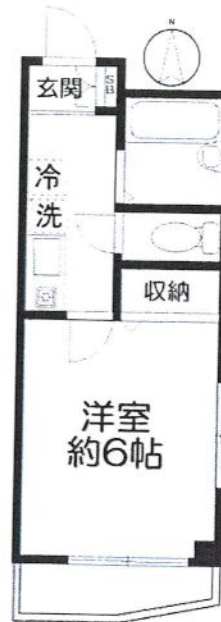

貸マンション

代々木上原駅

SERAN代々木上原 401

間取り
1K

専有面積
20.00㎡

築年月
1995年03月

チェックポイント！

主要採光面：南向き,最上階,B・T別,シャワー,トイレ,照明器具,室内洗濯機置場,給湯,都市ガス,フローリング,エアコン,光ファイバー,バルコニー

物件種目	貸マンション
最寄駅	代々木上原
間取タイプ	1K
賃貸条件	賃料 90,000円
	礼金1ヶ月 敷金1ヶ月 保証金なし

物件所在地	東京都渋谷区上原1丁目		
交通	小田急小田原線 代々木上原 徒歩3分		
建物	建物名	SERAN代々木上原 401	
	構造・規模	鉄骨造 4階建/4階部分	
	使用部分積	20.00㎡	
	間取内訳	洋6 K	
築年月	1995年03月	契約期間	2年
管理費等	なし 共益費なし 雑費なし		
駐車場	なし		
現況	空家	入居可能時期	即時
設備	B・T別,シャワー,トイレ,照明器具,室内洗濯機置場,給湯,都市ガス,フローリング,エアコン,光ファイバー,バルコニー		
保険等	要		
備考	女性限定、東南角部屋、バス・トイレ別、バ女性限定、バス・トイレ別、最上階、東南角部屋日当たり良好、バルコニーあり、室内洗濯機置場、ガス1口コン 更新料：新賃料1ヶ月 利用駅1：東京メトロ千代田線 代々木上原 徒歩3分		