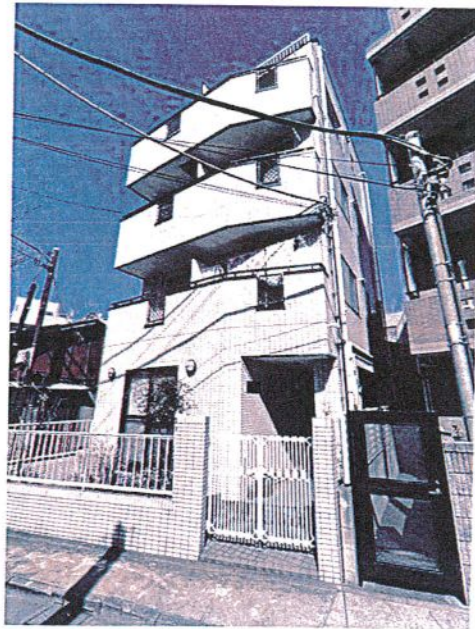

# 貸マンション

代々木上原駅

SERAN代々木上原 401

間取り  
1K

専有面積  
20.00㎡

築年月  
1995年03月

チェックポイント!

主要採光面：南向き,最上階,B・T別,シャワー,トイレ,照明器具,室内洗濯機置場,給湯,都市ガス,フローリング,エアコン,光ファイバー,バルコニー

物件種目	貸マンション
最寄駅	代々木上原
間取タイプ	1K
賃貸条件	賃料 90,000円
	礼金1ヶ月 敷金1ヶ月 保証金なし

物件所在地	東京都渋谷区上原1丁目		
交通	小田急小田原線 代々木上原 徒歩3分		
建物	建物名	SERAN代々木上原 401	
	構造・規模	鉄骨造 4階建/4階部分	
	使用部分積	20.00㎡	
	間取内訳	洋6 K	
築年月	1995年03月	契約期間	2年
管理費等	なし 共益費なし 雑費なし		
駐車場	なし		
現況	空家	入居可能時期	即時
設備	B・T別,シャワー,トイレ,照明器具,室内洗濯機置場,給湯,都市ガス,フローリング,エアコン,光ファイバー,バルコニー		
保険等	要		
備考	女性限定、東南角部屋、バス・トイレ別、バ女性限定、バス・トイレ別、最上階、東南角部屋日当たり良好、バルコニーあり、室内洗濯機置場、ガス1口コン 更新料：新賃料1ヶ月 利用駅1：東京メトロ千代田線 代々木上原 徒歩3分		