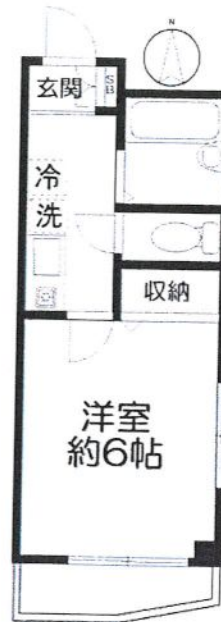

# 貸マンション

代々木上原駅

SERAN代々木上原 401

間取り  
1K

専有面積  
20.00㎡

築年月  
1995年03月

チェックポイント!

主要採光面：南向き,最上階,B・T別,シャワー,トイレ,照明器具,室内洗濯機置場,給湯,都市ガス,フローリング,エアコン,光ファイバー,バルコニー

物件種目	貸マンション
最寄駅	代々木上原
間取タイプ	1K
賃貸条件	賃料 90,000円
	礼金1ヶ月 敷金1ヶ月 保証金なし

物件所在地	東京都渋谷区上原1丁目		
交通	小田急小田原線 代々木上原 徒歩3分		
建物	建物名	SERAN代々木上原 401	
	構造・規模	鉄骨造 4階建/4階部分	
	使用部分積	20.00㎡	
	間取内訳	洋6 K	
築年月	1995年03月	契約期間	2年
管理費等	なし 共益費なし 雑費なし		
駐車場	なし		
現況	空家	入居可能時期	即時
設備	B・T別,シャワー,トイレ,照明器具,室内洗濯機置場,給湯,都市ガス,フローリング,エアコン,光ファイバー,バルコニー		
保険等	要		
備考	女性限定、東南角部屋、バス・トイレ別、バ女性限定、バス・トイレ別、最上階、東南角部屋日当たり良好、バルコニーあり、室内洗濯機置場、ガス1口コン 更新料：新賃料1ヶ月 利用駅1：東京メトロ千代田線 代々木上原 徒歩3分		