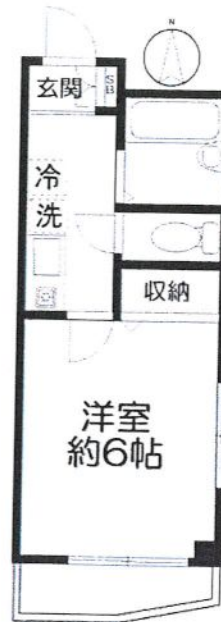

貸マンション

代々木上原駅

SERAN代々木上原 401

間取り
1K

専有面積
20.00㎡

築年月
1995年03月

チェックポイント!

主要採光面：南向き,最上階,B・T別,シャワー,トイレ,照明器具,室内洗濯機置場,給湯,都市ガス,フローリング,エアコン,光ファイバー,バルコニー

物件種目	貸マンション
最寄駅	代々木上原
間取タイプ	1K
賃貸条件	賃料 90,000円
	礼金1ヶ月 敷金1ヶ月 保証金なし

物件所在地	東京都渋谷区上原1丁目		
交通	小田急小田原線 代々木上原 徒歩3分		
建物	建物名	SERAN代々木上原 401	
	構造・規模	鉄骨造 4階建/4階部分	
	使用部分積	20.00㎡	
	間取内訳	洋6 K	
築年月	1995年03月	契約期間	2年
管理費等	なし 共益費なし 雑費なし		
駐車場	なし		
現況	空家	入居可能時期	即時
設備	B・T別,シャワー,トイレ,照明器具,室内洗濯機置場,給湯,都市ガス,フローリング,エアコン,光ファイバー,バルコニー		
保険等	要		
備考	女性限定、東南角部屋、バス・トイレ別、バ女性限定、バス・トイレ別、最上階、東南角部屋日当たり良好、バルコニーあり、室内洗濯機置場、ガス1口コン 更新料：新賃料1ヶ月 利用駅1：東京メトロ千代田線 代々木上原 徒歩3分		