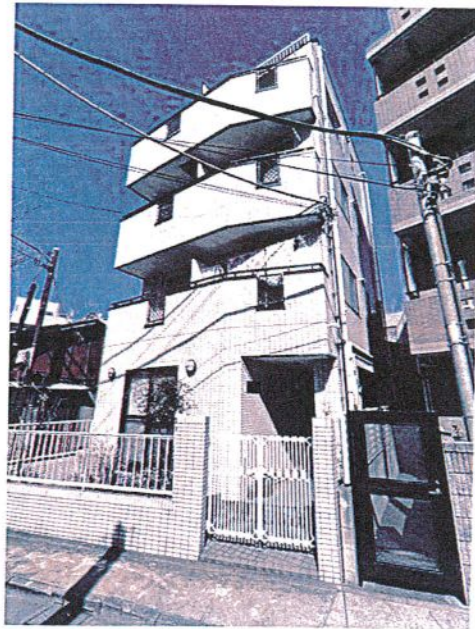

貸マンション

代々木上原駅

SERAN代々木上原 401

間取り
1K

専有面積
20.00㎡

築年月
1995年03月

チェックポイント!

主要採光面：南向き,最上階,B・T別,シャワー,トイレ,照明器具,室内洗濯機置場,給湯,都市ガス,フローリング,エアコン,光ファイバー,バルコニー

物件種目	貸マンション
最寄駅	代々木上原
間取タイプ	1K
賃貸条件	賃料 90,000円
	礼金1ヶ月 敷金1ヶ月 保証金なし

物件所在地	東京都渋谷区上原1丁目		
交通	小田急小田原線 代々木上原 徒歩3分		
建物	建物名	SERAN代々木上原 401	
	構造・規模	鉄骨造 4階建/4階部分	
	使用部分積	20.00㎡	
	間取内訳	洋6 K	
築年月	1995年03月	契約期間	2年
管理費等	なし 共益費なし 雑費なし		
駐車場	なし		
現況	空家	入居可能時期	即時
設備	B・T別,シャワー,トイレ,照明器具,室内洗濯機置場,給湯,都市ガス,フローリング,エアコン,光ファイバー,バルコニー		
保険等	要		
備考	女性限定、東南角部屋、バス・トイレ別、バ女性限定、バス・トイレ別、最上階、東南角部屋日当たり良好、バルコニーあり、室内洗濯機置場、ガス1口コン 更新料：新賃料1ヶ月 利用駅1：東京メトロ千代田線 代々木上原 徒歩3分		