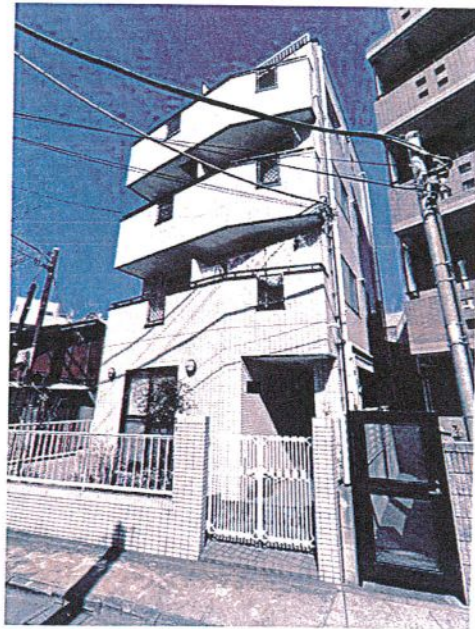

貸マンション

代々木上原駅

SERAN代々木上原 401

間取り
1K

専有面積
20.00㎡

築年月
1995年03月

チェックポイント！

主要採光面：南向き,最上階,B・T別,シャワー,トイレ,照明器具,室内洗濯機置場,給湯,都市ガス,フローリング,エアコン,光ファイバー,バルコニー

物件種目	貸マンション
最寄駅	代々木上原
間取タイプ	1K
賃貸条件	賃料 90,000円
	礼金1ヶ月 敷金1ヶ月 保証金なし

物件所在地	東京都渋谷区上原1丁目		
交通	小田急小田原線 代々木上原 徒歩3分		
建物	建物名	SERAN代々木上原 401	
	構造・規模	鉄骨造 4階建/4階部分	
	使用部分積	20.00㎡	
	間取内訳	洋6 K	
築年月	1995年03月	契約期間	2年
管理費等	なし 共益費なし 雑費なし		
駐車場	なし		
現況	空家	入居可能時期	即時
設備	B・T別,シャワー,トイレ,照明器具,室内洗濯機置場,給湯,都市ガス,フローリング,エアコン,光ファイバー,バルコニー		
保険等	要		
備考	女性限定、東南角部屋、バス・トイレ別、バ女性限定、バス・トイレ別、最上階、東南角部屋日当たり良好、バルコニーあり、室内洗濯機置場、ガス1口コン 更新料：新賃料1ヶ月 利用駅1：東京メトロ千代田線 代々木上原 徒歩3分		