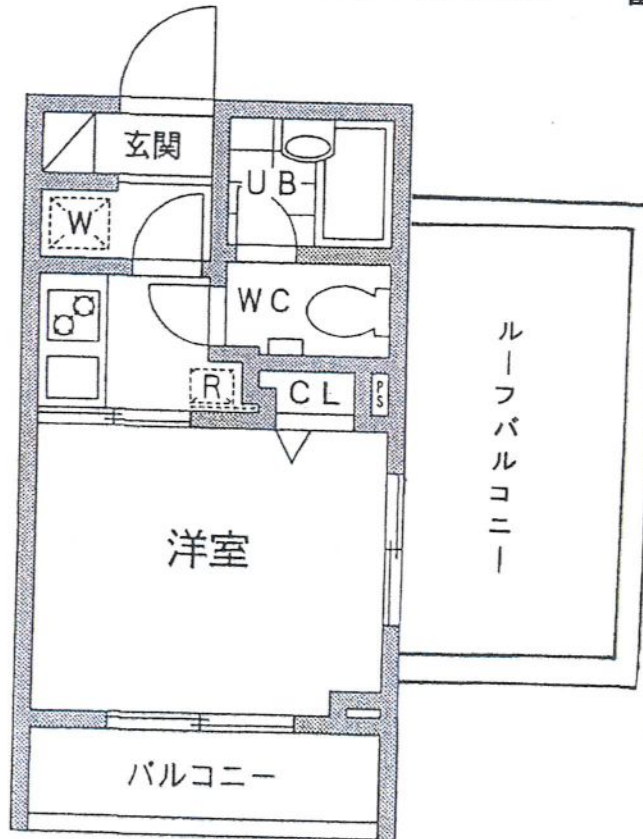

礼金 1ヶ月

敷金 2ヶ月

更新料 新賃料1か月分

家財保険料

専有面積: 18.48㎡

404号室 賃料**99,000円**

- ★外壁コンクリート打ち放し
- ★テレビモニター付きオートロック
- ★バス・トイレ別
- ★2ロフトシステムキッチン(グリル付)
- ★フローリング
- ★エアコン
- ★クローゼット
- ★室内洗濯機置き場
- ★浴室乾燥機
- ★宅配ボックス
- ★エレベーター
- ★インターネット使用料無料
- ★ケーブルテレビ(別途加入要)
- ★防犯カメラ設置
- ★入居日: